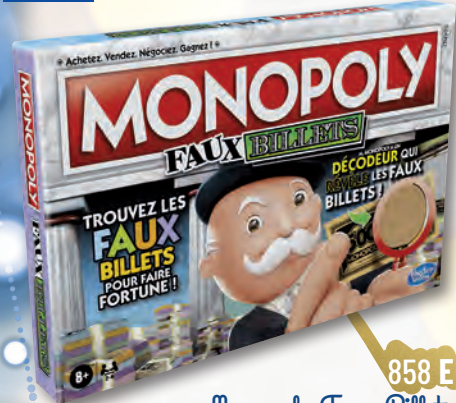

858 E

Monopoly Faux Billets

Utilisez de la monnaie contrefaite pour gruger la banque ou les autres joueurs. 2 à 6 joueurs. Dès 8 ans. JCU 06029816