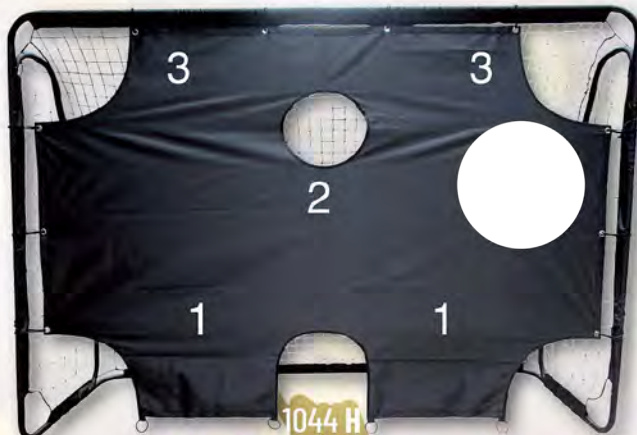

1044 H

But foot et bâche d'entraînement

Un but de foot tubes métalliques et une bâche d'entraînement en polyester avec 6 cibles et points imprimés. Dim .210x150 cm.

Livré sans ballon.. JCU 41002168