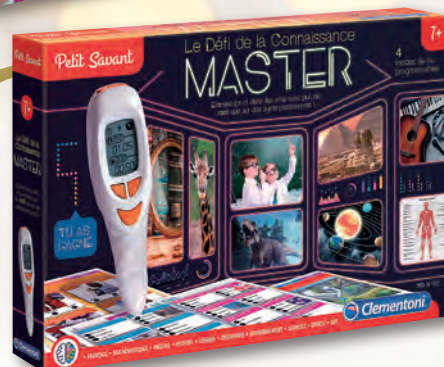

Le défi de la connaissance Master

Plus de 1000 quiz abordant des thèmes éducatifs variés et amusants pour jouer seul ou à 2. Le stylo électronique parlant indique les bonnes réponses, le temps restant, les points marqués... 4 modes de jeu. Piles incluses. Dès 7 ans. JCU 04060388