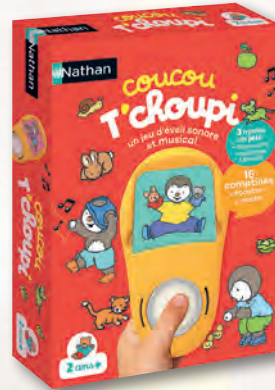

343 D

Cache-cache Tchoupi

T'choupi est bien caché ! Écoute il t'appelle... Amuse-toi à le retrouver ! 4 modes de jeux évolutifs. 2 piles LR03 non incluses. De 1 à 4 ans. JCU 06027941

342 D

Coucou Tchoupi

De la petite fourmi au gros éléphant, 16 comptines à écouter et à chanter encore et encore avec T'choupi ! Un jeu d'éveil musical adapté aux petites mains. Avec 3 modes de jeu. Dès 2 ans. JCU 04061529