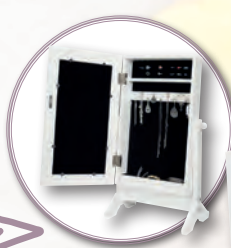

1180 F
Armoire à bijoux à poser

Avec miroir et rangements compartimentés intégrés. Facile à transporter et inclinable. Dim. 32x19x53cm. JCU 37000133