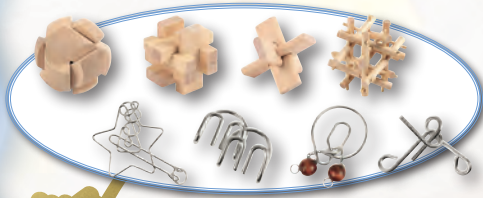

828 F

Bataille navale électronique

Bataille navale électronique parlante avec des effets lumineux et sonores ultra-réalistes ! Jouer contre l'ordinateur ou défier un autre joueur. Piles incluses. Dès 6 ans. JCU 06061884

832 D

Mille Bornes Green

Le célèbre jeu familial se met au vert avec une fabrication française et écoresponsable. 2 à 6 joueurs. Dès 7 ans. JCU 06029225