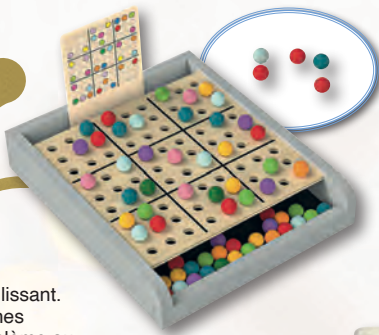

Le club des jeux de société

826 E

Sudoku des couleurs

Avec plateau coulissant. Livré avec 20 fiches recto-verso : problème au recto et solution au verso. Dès 6 ans. JCU 06029568