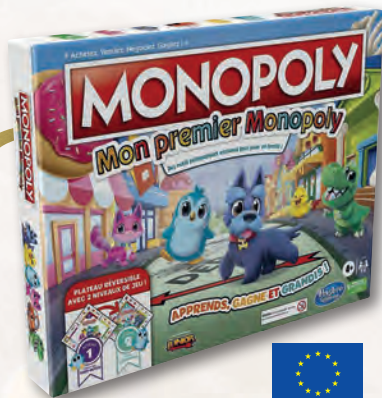

Mon premier monopoly

Ce jeu grandit avec les enfants ! Le plateau de jeu, réversible, a 2 niveaux de jeu. Un côté pour les jeunes enfants et l'autre pour les plus grands. Chaque niveau inclut ses propres cartes et billets Monopoly adaptés au niveau de jeu. De 2 à 6 joueurs. Dès 4 ans. JCU 41002665

370 D

Ascension infernale

Pour gagner, on doit arriver le premier en haut de la montagne en utilisant la roue pour monter. Dès 3 ans. JCU 41053745