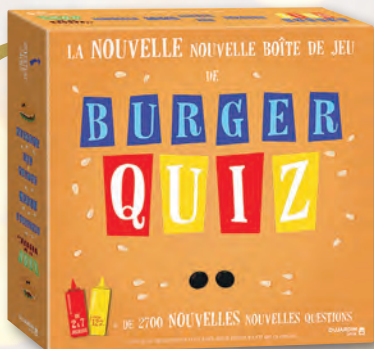

873 E

Bonsoir! McFly & Carlito

Chaque case du plateau vous invite à relever un défi : on appelle des gens au hasard, concours d'anecdotes, blind test des synonymes... Alors qui obtiendra le plus de Likes ? 2 à 6 joueurs.
JCU 06027965

874 D

Ta Mère en slip

Essayez de deviner la combinaison que vous avez sur vos lunettes !
2 à 6 joueurs.
JCU 06026022

876 D

Ka-Blab

Trouvez un max de mot avant la fin du chrono aléatoire.
Pour 2 à 6 joueurs.
JCU 06029813

875 F

Coffret Escape games familial Jumanji

3 aventures d'Escape games Jumanji avec de fantastiques énigmes à résoudre pour «sortir» à temps ! 3 piles LRO6 non fournies. 3 à 5 joueurs.
JCU 06041294

877 E

Scrabble classique

La version classique du plus célèbre jeu de lettres.
2 à 4 joueurs.
JCU 06040838

878 E

Concept

Par équipes, faites deviner des mots aux autres joueurs en plaçant des pions sur différentes icônes du plateau. 4 à 12 joueurs.
JCU 06040921

879 E

Burger Quiz V2

La nouvelle version du célèbre jeu TV Burger Quiz avec 2700 nouvelles questions ! À 2 ou à plusieurs en équipes.
JCU 06029472

886 E

Destins, Le jeu de la vie

Jeu familial de stratégie et de hasard dans lequel les joueurs s'amuse à avoir la meilleure vie. Pour cela, ils font tourner la roue du destin et emprunteront les chemins de la vie.
De 2 à 4 joueurs.
JCU 06029505

884 B

Escape puzzle Cuisine de sorcière

Commencez par assembler les 759 pièces de ce puzzle, puis résolvez les différentes énigmes cachées au cœur de l'illustration. Au fur et à mesure, vous récolterez des pièces qui vous permettront de reconstituer la solution finale.
JCU 04024164

883 C

Cocoriquizz - 100% culture française