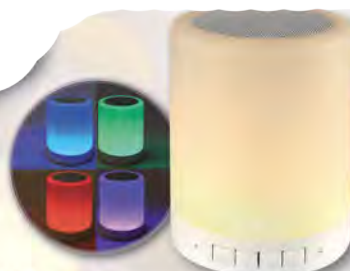

Enceinte portable lumineuse Bluetooth®

Puissance 10 W. Bluetooth® V5.0. LEDs multicolores. Bouton tactile de contrôle pour réglages.

JCU 41054261