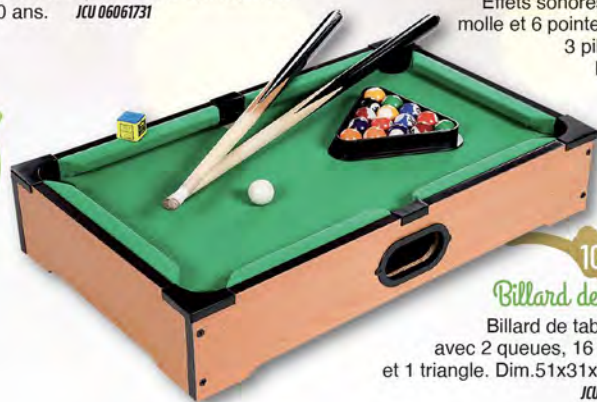

1083 E

Billard de table

Billard de table livré avec 2 queues, 16 boules et 1 triangle. Dim. 51x31x10 cm. JCU 37000123

Le club
des grands

1098 C
Ballon de Fitness 55 cm
+ Mini pompe

Ballon soft touch spécial Fitness avec surface antidérapante Ø 55 cm. Idéal pour améliorer la posture, tonifier les muscles, augmenter la force et l'agilité et réduire le risque de blessure. JCU 41054150