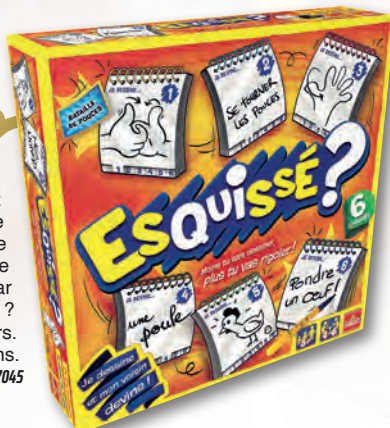

868 F

Labyrinthe Team Édition

Faites équipe avec vos amis pour trouver les 24 trésors mais méfiez-vous de Dédalus, l'esprit malicieux du labyrinthe. Il essaiera de vous ralentir ! Parviendrez-vous à trouver tous les trésors et battre Dédalus avant que le temps ne soit écoulé ? Dès 8 ans. JCU 41054003